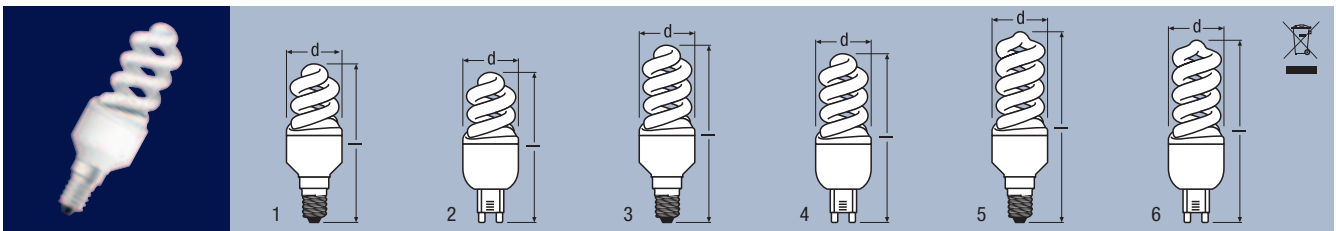

Product reference	Product number Box	Product number Eco-Blister	W	V	lm					
OSRAM DULUXSTAR® Nano Twist										
DST NANO TW 5W/825 E14 ¹⁾	4008321510914	4008321508850	5	220-240	270	E14	30	87	1	
DST NANO TW 5W/825 G9 ¹⁾	4008321510730	4008321956101	5	220-240	270	G9	30	80	2	
DST NANO TW 7W/825 E14 ¹⁾	4008321510976	4008321508928	7	220-240	400	E14	30	97	3	
DST NANO TW 7W/825 G9 ¹⁾	4008321510792	4008321956125	7	220-240	400	G9	30	90	4	
DST NANO TW 9W/825 E14 ¹⁾	4008321511034	4008321509031	9	220-240	480	E14	30	105	5	
DST NANO TW 9W/825 G9 ¹⁾	4008321510853	4008321956910	9	220-240	480	G9	30	98	6	

OSRAM DULUXSTAR® Nano Twist are not suited for operation at external dimmers and electronic switches.
For outdoor applications, use only in closed, deaerated luminaires.
1) Light color LUMILUX Cool White (840) available on request.